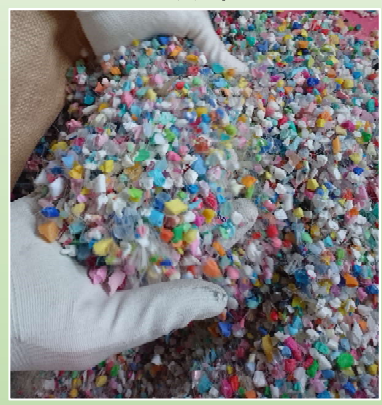

ハブラシは破碎後、機械に投入・溶解処理され、プラスチック商品の原材料となるペレットになります

破碎

投入

溶解

冷却

ペレット

ペレットは成形され
植木鉢に生まれ変わります

テラサイクルポイントの 獲得・交換の流れ