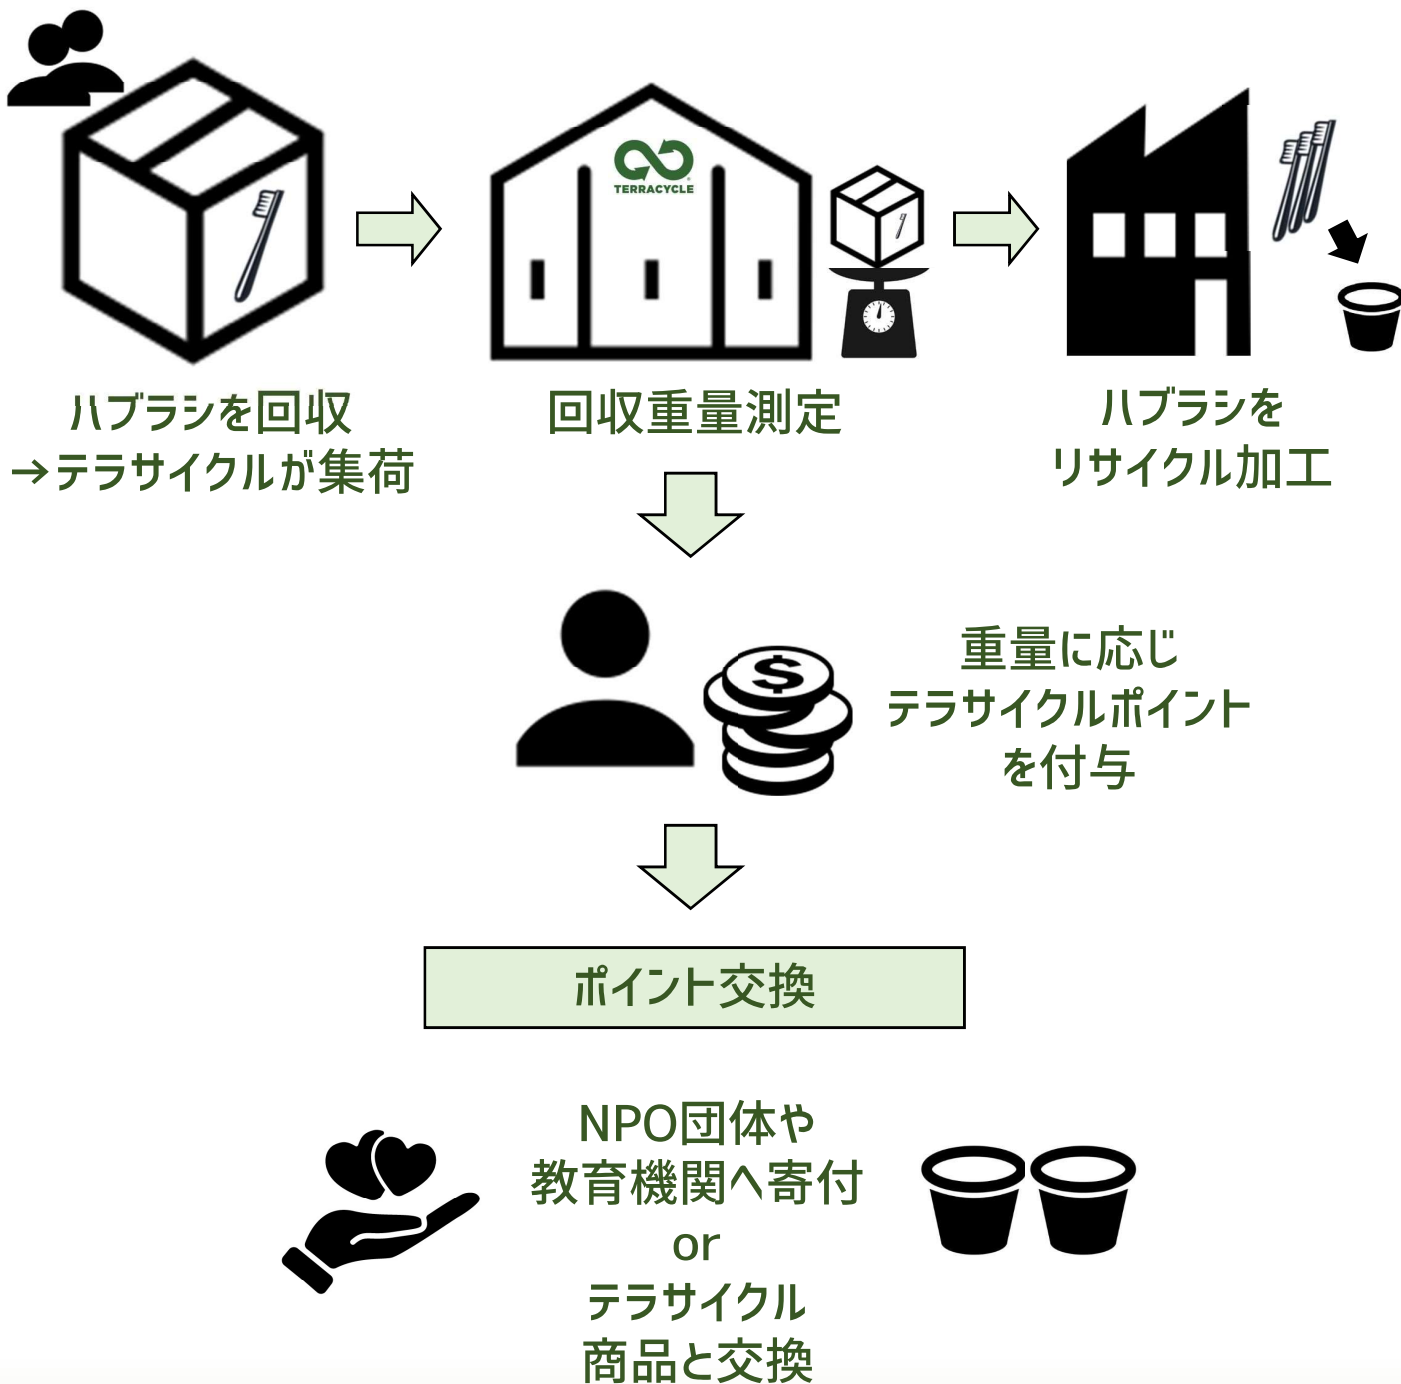

使用済みハブラシ回収

テラサイクルとライオン株式会社は、
協同でハブラシ回収プログラムを開始しました。
無料でご参加いただけるプログラムです。

参加者には集めた重量に応じて
テラサイクルポイントが付与され、
教育支援、地域支援などの寄付に換えることができます。

受け入れ可能なハブラシ

家庭で使用するハブラシ
※掃除に使用したハブラシも受け入れ可能です。

受け入れ不可なもの

電動ハブラシの本体、電動ハブラシの付け替えブラシ、
天然毛(豚毛・軟毛などのハブラシ)、歯間ブラシ、
歯磨き粉のチューブ

OK

受け入れ可能なハブラシ

ご家庭で使われているハブラシ
※掃除に使用したハブラシも受け入れ可能です

NG

受け入れ不可能なもの

回収されたハブラシはリサイクル加工され
植木鉢等の新しい製品に生まれ変わります

ハブラシ回収プログラム 新しい製品ができるまで

皆様にあつめていただいた使用済みのハブラシは集荷され、非対象物が含まれていないか選別されます

ハブラシは破碎後、機械に投入・溶解処理され、プラスチック商品の原材料となるペレットになります

破碎

投入

溶解

冷却

ペレット

ペレットは成形され
植木鉢に生まれ変わります

テラサイクルポイントの 獲得・交換の流れ

回収重量に応じ、回収者にはテラサイクルポイントが付与されます。

1テラサイクルポイント=1円として寄付、
もしくはテラサイクル商品への交換ができます。